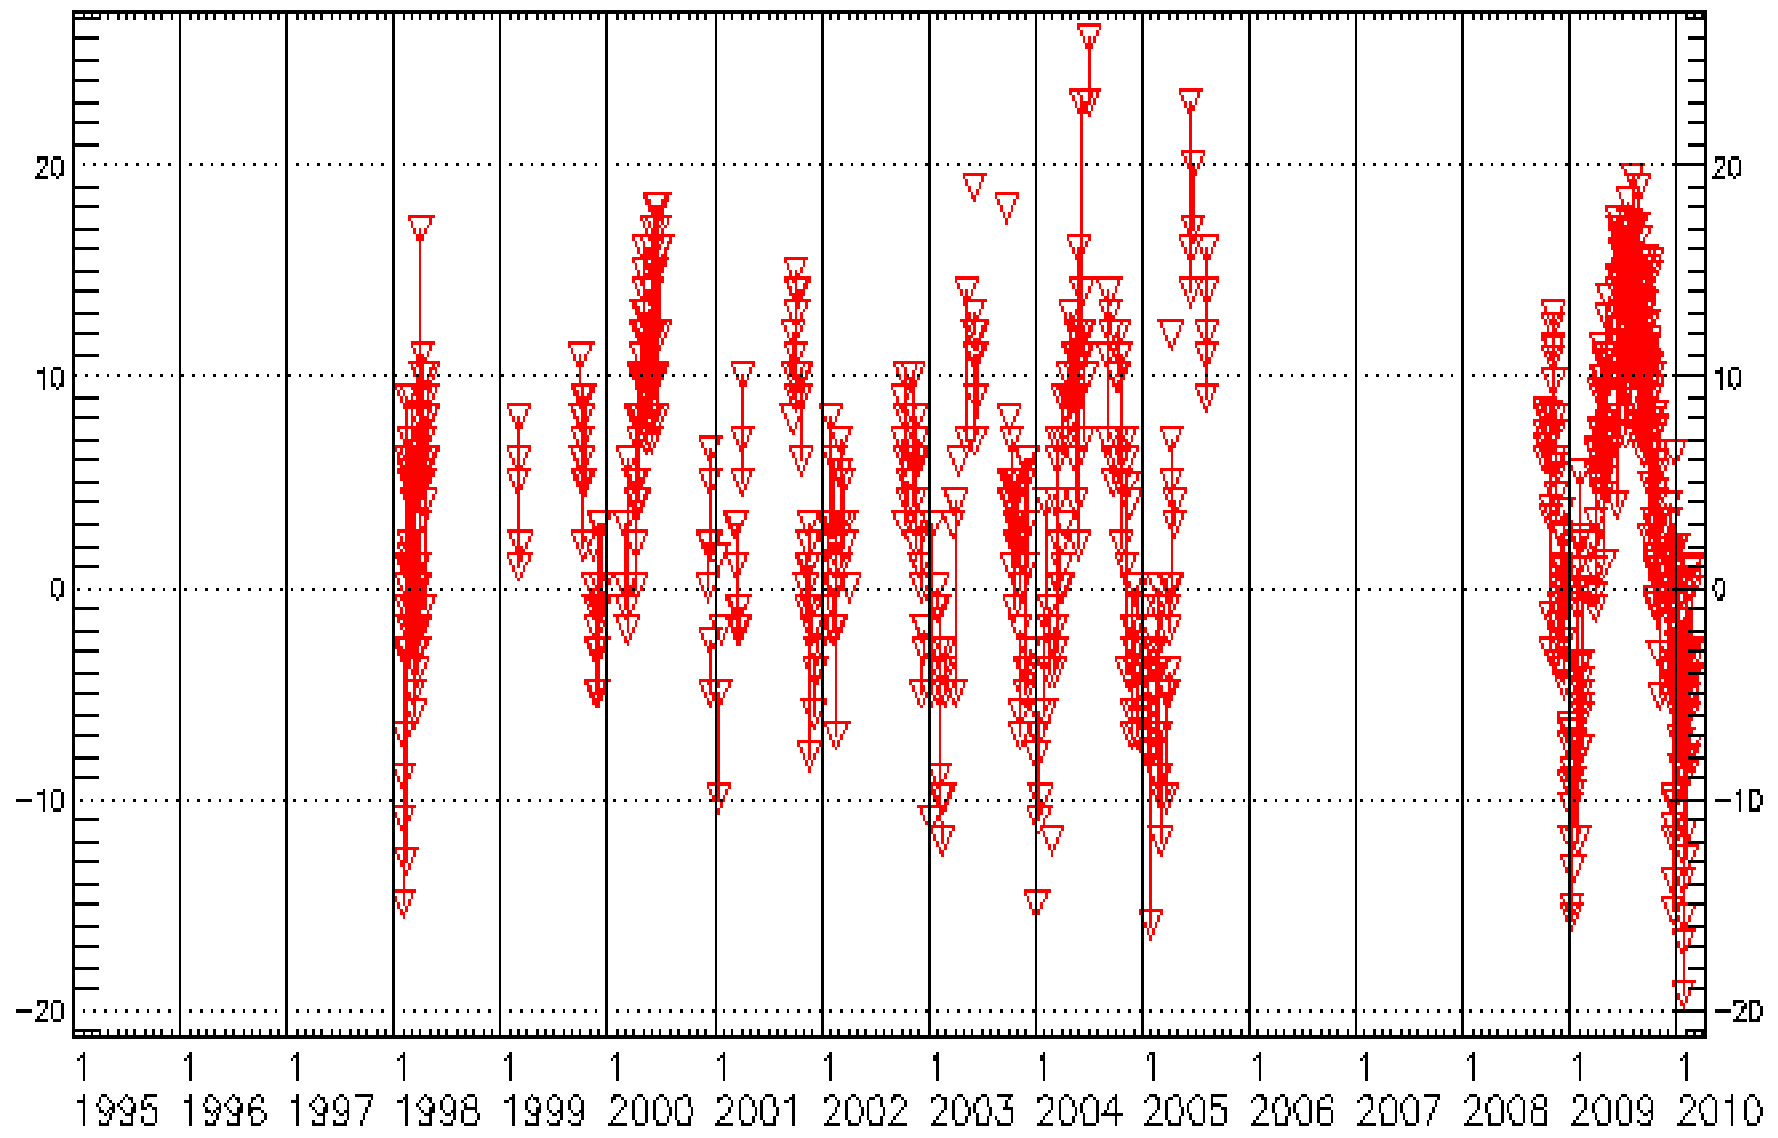

Ovlivňují zimní podmínky výskyt mšice jabloňové?!

Sekunda A

Gymnázium Globe, s.r.o. Brno

 Tomáš Opluštěl

 Heidi Kočí

 František Konečný

 Adela Kočí

△ Minimum Air Temperature
ATM-01 Gymnázium GLOBE-skolni pozemek